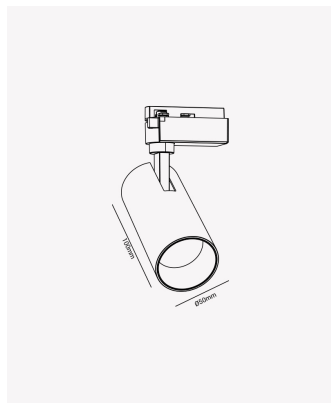

## PRO 36786 | Spot 7W

### Dados Elétricos

Potência:	7W
Frequência:	60Hz
Fator de Potência:	>0.5
Corrente máxima:	0.14A
Tensão:	100-240V
Tipo de tensão:	Bivolt
Temperatura de operação:	0°C a 40°C

### Dados Fotométricos

Temperatura de cor:	3000K
Fluxo luminoso:	420lm
Ângulo:	36°
IRC:	>70

### Dados Gerais

Grau de Proteção:	IP20
Cor:	Branco
Peso:	200g
Dimensões:	Ø50 x 100mm
Garantia:	1 ano
Descrição do produto:	Spot de trilho - 7W, 420lm, bivolt, 3000K, branco
SKU:	PRO 36786
Composição:	Alumínio
Conteúdo:	1 Spot de trilho LED
Validade:	Indeterminado