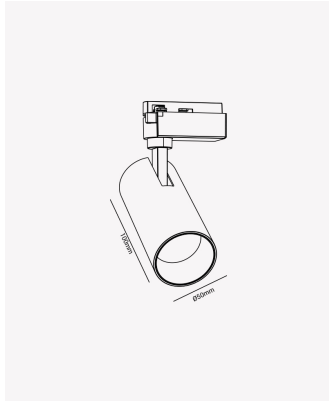

PRO 36786 | Spot 7W

Dados Elétricos

Potência:	7W
Frequência:	60Hz
Fator de Potência:	>0.5
Corrente máxima:	0.14A
Tensão:	100-240V
Tipo de tensão:	Bivolt
Temperatura de operação:	0°C a 40°C

Dados Fotométricos

Temperatura de cor:	3000K
Fluxo luminoso:	420lm
Ângulo:	36°
IRC:	>70

Dados Gerais

Grau de Proteção:	IP20
Cor:	Branco
Peso:	200g
Dimensões:	Ø50 x 100mm
Garantia:	1 ano
Descrição do produto:	Spot de trilho - 7W, 420lm, bivolt, 3000K, branco
SKU:	PRO 36786
Composição:	Alumínio
Conteúdo:	1 Spot de trilho LED
Validade:	Indeterminado