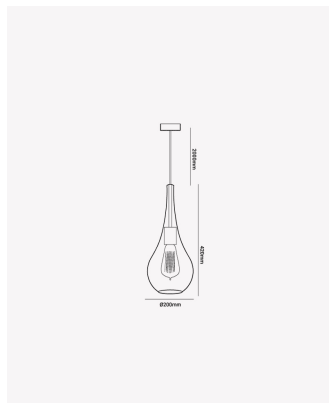

## DN 38582 | Lacrima

### Dados Gerais

Soquete:	1x E27
Grau de Proteção:	IP20
Cor:	Cobre c/ preto
Peso:	1.3kg
Dimensões:	Ø200 x 420mm
Cabo:	2m
Garantia:	1 ano
SKU:	DN 38582
Conteúdo:	1 pendente
Validade:	Indeterminado