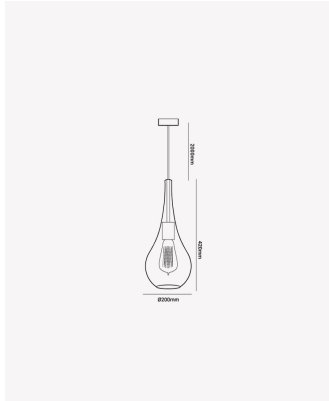

## DN 38582 | Lacrima

### Dados Gerais

Soquete:	1x E27
Grau de Proteção:	IP20
Cor:	Cobre c/ preto
Peso:	1.3kg
Dimensões:	Ø200 x 420mm
Cabo:	2m
Garantia:	1 ano
SKU:	DN 38582
Conteúdo:	1 pendente
Validade:	Indeterminado