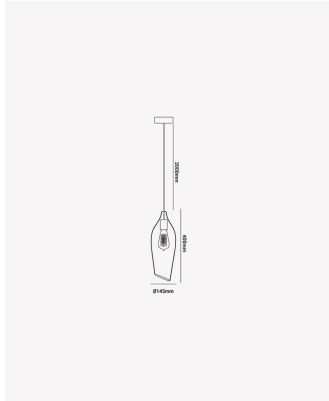

DN 38629 | Arum

Dados Elétricos

Potência:	Máx. 40W
Tipo de tensão:	Bivolt

Dados Gerais

Soquete:	1x E27
Grau de Proteção:	IP20
Cor:	Cobre c/ preto
Peso:	1.2kg
Dimensões:	Ø145 x 400mm
Cabo:	2m
Garantia:	1 ano
SKU:	DN 38629
Conteúdo:	1 pendente
Validade:	Indeterminado