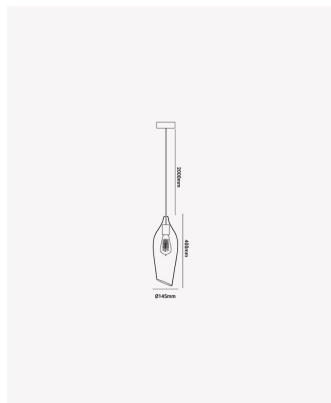

## DN 38629 | Arum

### Dados Elétricos

Potência:	Máx. 40W
Tipo de tensão:	Bivolt

### Dados Gerais

Soquete:	1x E27
Grau de Proteção:	IP20
Cor:	Cobre c/ preto
Peso:	1.2kg
Dimensões:	Ø145 x 400mm
Cabo:	2m
Garantia:	1 ano
SKU:	DN 38629
Conteúdo:	1 pendente
Validade:	Indeterminado