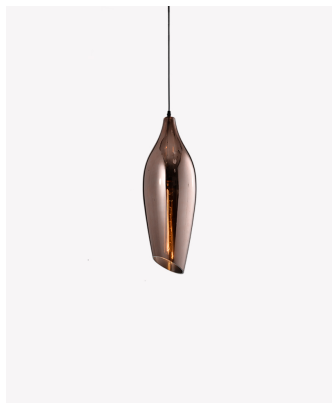

## DN 38629 | Arum

### Dados Gerais

Soquete:	1x E27
Grau de Proteção:	IP20
Cor:	Cobre c/ preto
Peso:	1.2kg
Dimensões:	Ø145 x 400mm
Cabo:	2m
Garantia:	1 ano
SKU:	DN 38629
Conteúdo:	1 pendente
Validade:	Indeterminado