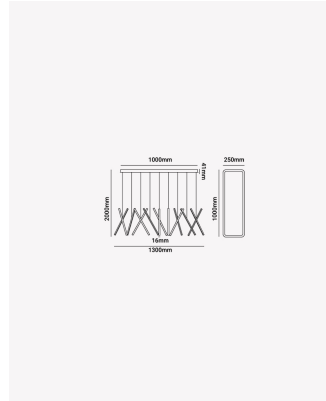

DN 82802 | Halley

Dados Elétricos

Potência:	87W
Frequência:	60Hz
Fator de Potência:	>0.6
Tensão:	100 - 240V
Tipo de tensão:	Bivolt
Temperatura de operação:	0°C a 40°C

Dados Fotométricos

Temperatura de cor:	3000K
Fluxo luminoso:	2398lm

Dados Gerais

Grau de Proteção:	IP20
Cor:	Preto
Peso:	5.43kg
Dimensões:	1300 x 300mm
Cabo:	3m
Garantia:	1 ano
SKU:	DN 82802
Conteúdo:	1 pendente
Validade:	Indeterminado