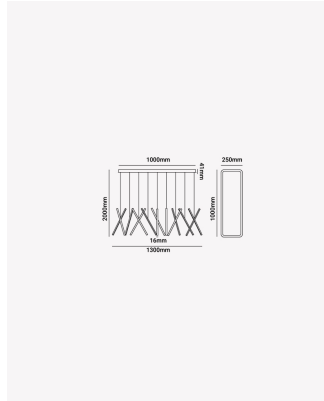

DN 82802 | Halley

Dados Elétricos

Potência:	87W
Frequência:	60Hz
Fator de Potência:	>0.6
Tensão:	100 - 240V
Tipo de tensão:	Bivolt
Temperatura de operação:	0°C a 40°C

Dados Fotométricos

Temperatura de cor:	3000K
Fluxo luminoso:	2398lm

Dados Gerais

Grau de Proteção:	IP20
Cor:	Preto
Peso:	5.43kg
Dimensões:	1300 x 300mm
Cabo:	3m
Garantia:	1 ano
SKU:	DN 82802
Conteúdo:	1 pendente
Validade:	Indeterminado