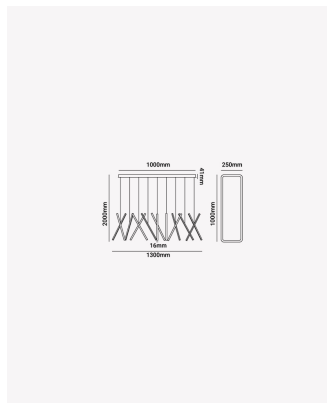

DN 35901 | Halley

Dados Elétricos

Potência:	87W
Frequência:	60Hz
Fator de Potência:	>0.6
Tensão:	100 - 240V
Tipo de tensão:	Bivolt
Temperatura de operação:	0°C a 40°C

Dados Fotométricos

Temperatura de cor:	3000K
Fluxo luminoso:	2398lm

Dados Gerais

Grau de Proteção:	IP20
Cor:	Dourado
Peso:	5.43kg
Dimensões:	1300 x 300mm
Cabo:	3m
Garantia:	1 ano
SKU:	DN 35901
Conteúdo:	1 pendente
Validade:	Indeterminado