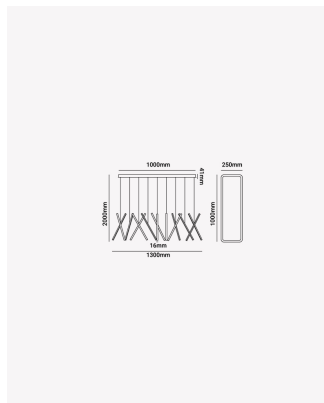

DN 35901 | Halley

Dados Elétricos

Potência:	87W
Frequência:	60Hz
Fator de Potência:	>0.6
Tensão:	100 - 240V
Tipo de tensão:	Bivolt
Temperatura de operação:	0°C a 40°C

Dados Fotométricos

Temperatura de cor:	3000K
Fluxo luminoso:	2398lm

Dados Gerais

Grau de Proteção:	IP20
Cor:	Dourado
Peso:	5.43kg
Dimensões:	1300 x 300mm
Cabo:	3m
Garantia:	1 ano
SKU:	DN 35901
Conteúdo:	1 pendente
Validade:	Indeterminado