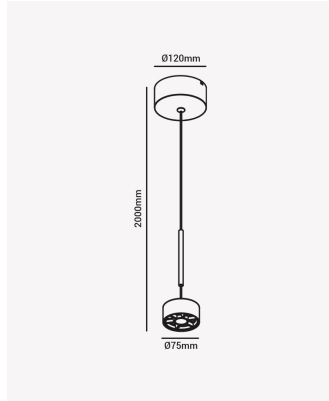

### Dados Elétricos

Potência:	7W
Frequência:	60Hz
Fator de Potência:	>0.5
Tensão:	100-240V
Tipo de tensão:	Bivolt
Temperatura de operação:	0°C a 60°C

### Dados Fotométricos

Temperatura de cor:	3000K
Fluxo luminoso:	360lm
Ângulo:	40°
IRC:	>90

### Dados Gerais

Grau de Proteção:	IP20
Cor:	Bronze
Peso:	360g
Dimensões:	Ø75 x 250mm
Cabo:	2m
Garantia:	1 ano
SKU:	DN 84622
Conteúdo:	1 pendente
Validade:	Indeterminado