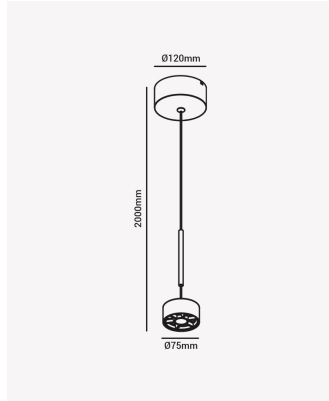

### Dados Elétricos

Potência:	7W
Frequência:	60Hz
Fator de Potência:	>0.5
Tensão:	100-240V
Tipo de tensão:	Bivolt
Temperatura de operação:	0°C a 60°C

### Dados Fotométricos

Temperatura de cor:	3000K
Fluxo luminoso:	360lm
Ângulo:	40°
IRC:	>90

### Dados Gerais

Grau de Proteção:	IP20
Cor:	Cobre
Peso:	360g
Dimensões:	Ø75 x 250mm
Cabo:	2m
Garantia:	1 ano
SKU:	DN 84639
Conteúdo:	1 pendente
Validade:	Indeterminado