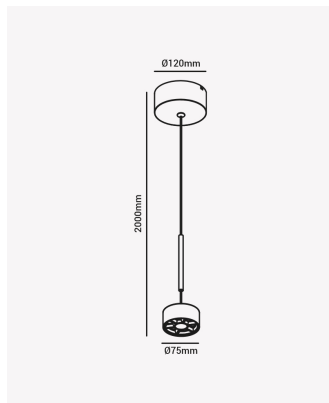

DN 84646 | Mini Match

Dados Elétricos

Potência:	7W
Frequência:	60Hz
Fator de Potência:	>0.5
Tensão:	100-240V
Tipo de tensão:	Bivolt
Temperatura de operação:	0°C a 60°C

Dados Fotométricos

Temperatura de cor:	3000K
Fluxo luminoso:	360lm
Ângulo:	40°
IRC:	>90

Dados Gerais

Grau de Proteção:	IP20
Cor:	Grafite
Peso:	360g
Dimensões:	Ø75 x 250mm
Cabo:	2m
Garantia:	1 ano
SKU:	DN 84646
Conteúdo:	1 pendente
Validade:	Indeterminado