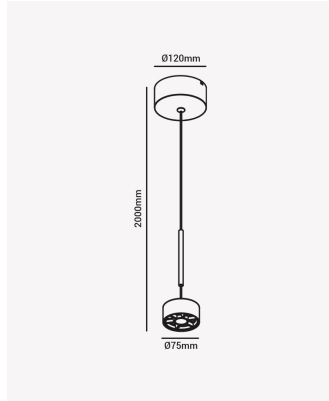

DN 84646 | Mini Match

Dados Elétricos

Potência:	7W
Frequência:	60Hz
Fator de Potência:	>0.5
Tensão:	100-240V
Tipo de tensão:	Bivolt
Temperatura de operação:	0°C a 60°C

Dados Fotométricos

Temperatura de cor:	3000K
Fluxo luminoso:	360lm
Ângulo:	40°
IRC:	>90

Dados Gerais

Grau de Proteção:	IP20
Cor:	Grafite
Peso:	360g
Dimensões:	Ø75 x 250mm
Cabo:	2m
Garantia:	1 ano
SKU:	DN 84646
Conteúdo:	1 pendente
Validade:	Indeterminado