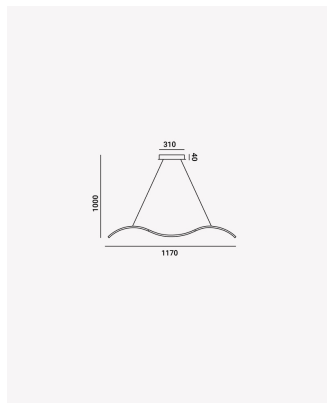

DN 35895 | Taurus

Dados Elétricos

Potência:	23W
Frequência:	60Hz
Fator de Potência:	>0.9
Tensão:	100-240V
Tipo de tensão:	Bivolt
Temperatura de operação:	-10°C a 40°C

Dados Fotométricos

Temperatura de cor:	3000K
Fluxo luminoso:	1258lm

Dados Gerais

Grau de Proteção:	IP20
Cor:	Preto
Peso:	970g
Dimensões:	1170 x 125 x Ø20mm
Cabo:	2m
Garantia:	1 ano
SKU:	DN 35895
Conteúdo:	1 pendente
Validade:	Indeterminado