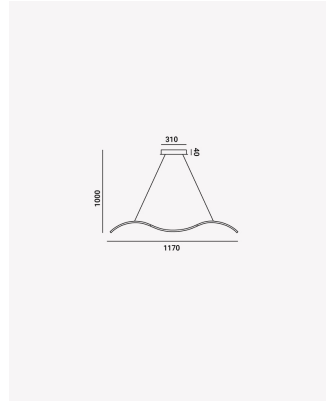

DN 35895 | Taurus

Dados Elétricos

Potência:	23W
Frequência:	60Hz
Fator de Potência:	>0.9
Tensão:	100-240V
Tipo de tensão:	Bivolt
Temperatura de operação:	-10°C a 40°C

Dados Fotométricos

Temperatura de cor:	3000K
Fluxo luminoso:	1258lm

Dados Gerais

Grau de Proteção:	IP20
Cor:	Preto
Peso:	970g
Dimensões:	1170 x 125 x Ø20mm
Cabo:	2m
Garantia:	1 ano
SKU:	DN 35895
Conteúdo:	1 pendente
Validade:	Indeterminado