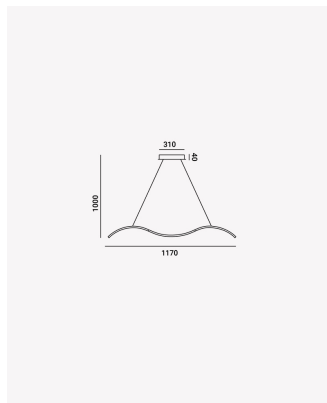

DN 35888 | Taurus

Dados Elétricos

Potência:	23W
Frequência:	60Hz
Fator de Potência:	>0.9
Tensão:	100-240V
Tipo de tensão:	Bivolt
Temperatura de operação:	-10°C a 40°C

Dados Fotométricos

Temperatura de cor:	3000K
Fluxo luminoso:	1258lm

Dados Gerais

Grau de Proteção:	IP20
Cor:	Branco
Peso:	970g
Dimensões:	1170 x 125 x Ø20mm
Cabo:	2m
Garantia:	1 ano
SKU:	DN 35888
Conteúdo:	1 pendente
Validade:	Indeterminado