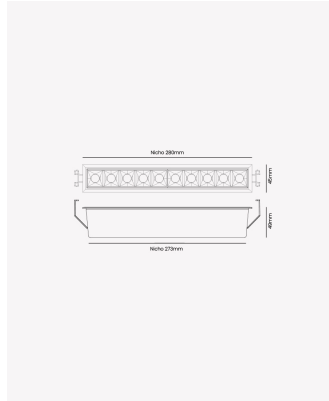

## PRO 83793 | Soul Embutir | 20W | 30° - 4000K

### Dados Elétricos

Potência:	20W
Frequência:	60Hz
Fator de Potência:	>0.5
Corrente máxima:	0.055A
Tensão:	100 - 240V
Tipo de tensão:	Bivolt
Temperatura de operação:	0°C a 40°C

### Dados Fotométricos

Temperatura de cor:	4000K
Fluxo luminoso:	1550lm
Ângulo:	30°
IRC:	>90
UGR:	13

### Dados Gerais

Grau de Proteção:	IP20
Aplicação:	Uso Interno - Teto, Embutir
Cor:	Branco com Preto
Dimensões:	280 x 45 x 50mm
Nicho:	270 x 35mm
Garantia:	3 Anos
Descrição do produto:	Spot Soul Embutir, 20W, 30°, 4000K, Bivolt, Branco com Preto.
SKU:	PRO 83793
Composição:	Alumínio
Conteúdo:	1 Luminária e 1 Driver
Validade:	Indeterminada