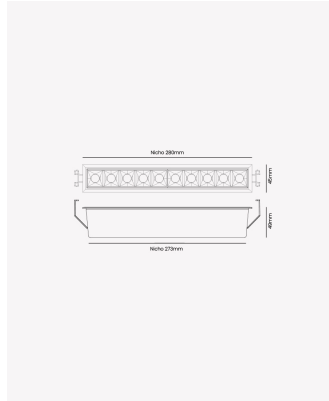

PRO 83793 | Soul Embutir | 20W | 30° - 4000K

Dados Elétricos

Potência:	20W
Frequência:	60Hz
Fator de Potência:	>0.5
Corrente máxima:	0.055A
Tensão:	100 - 240V
Tipo de tensão:	Bivolt
Temperatura de operação:	0°C a 40°C

Dados Fotométricos

Temperatura de cor:	4000K
Fluxo luminoso:	1550lm
Ângulo:	30°
IRC:	>90
UGR:	13

Dados Gerais

Grau de Proteção:	IP20
Aplicação:	Uso Interno - Teto, Embutir
Cor:	Branco com Preto
Dimensões:	280 x 45 x 50mm
Nicho:	270 x 35mm
Garantia:	3 Anos
Descrição do produto:	Spot Soul Embutir, 20W, 30°, 4000K, Bivolt, Branco com Preto.
SKU:	PRO 83793
Composição:	Alumínio
Conteúdo:	1 Luminária e 1 Driver
Validade:	Indeterminada