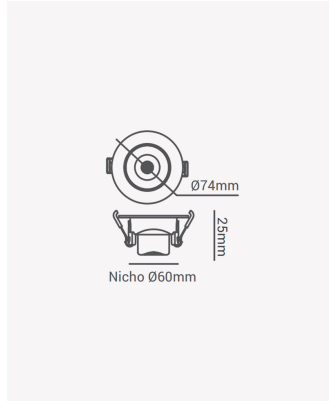

## ECO 33013 | Spot LED embutido direcionável 3W 3000K

### Dados Elétricos

Potência:	3W
Frequência:	60Hz
Fator de Potência:	>0.4
Corrente máxima:	0.042A
Tensão:	100-240V
Temperatura de operação:	0°C a 50°C

### Dados Fotométricos

Temperatura de cor:	3000K
Fluxo luminoso:	200lm
Ângulo:	38°
IRC:	>80

### Dados Gerais

Grau de Proteção:	IP20
Cor:	Branco
Peso:	36g
Dimensões:	Ø74 x 25mm
Nicho:	Ø60mm
Garantia:	1 ano
Descrição do produto:	Spot LED - embutido direcionável, redondo, 3W, 3000K, Bivolt
SKU:	ECO 33013
Composição:	Policarbonato
Conteúdo:	1 spot LED
Validade:	Indeterminado