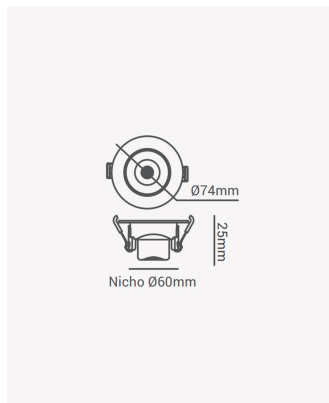

ECO 33020 | Spot LED embutido direcionável 3W 6500K

Dados Elétricos

Potência:	3W
Frequência:	60Hz
Fator de Potência:	>0.4
Corrente máxima:	0.042A
Tensão:	100-240V
Temperatura de operação:	0°C a 50°C

Dados Fotométricos

Temperatura de cor:	6500K
Fluxo luminoso:	200lm
Ângulo:	38°
IRC:	>80

Dados Gerais

Grau de Proteção:	IP20
Cor:	Branco
Peso:	36g
Dimensões:	Ø74 x 25mm
Nicho:	Ø60mm
Garantia:	1 ano
Descrição do produto:	Spot LED - embutido direcionável, redondo, 3W, 6500K, Bivolt
SKU:	ECO 33020
Composição:	Policarbonato
Conteúdo:	1 spot LED
Validade:	Indeterminado