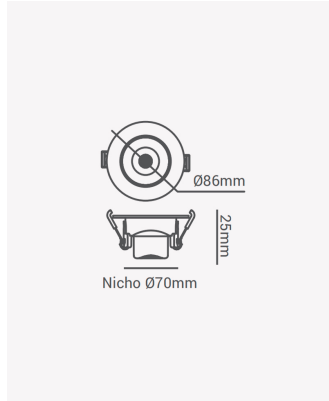

ECO 32726 | Spot LED embutido direcionável 5W 3000K

Dados Elétricos

Potência:	5W
Frequência:	60Hz
Fator de Potência:	>0.4
Corrente máxima:	0.062A
Tensão:	100-240V
Temperatura de operação:	0°C a 50°C

Dados Fotométricos

Temperatura de cor:	3000K
Fluxo luminoso:	350lm
Ângulo:	38°
IRC:	>80

Dados Gerais

Grau de Proteção:	IP20
Cor:	Branco
Peso:	45g
Dimensões:	Ø86 x 25mm
Nicho:	Ø70mm
Garantia:	1 ano
Descrição do produto:	Spot LED - embutido direcionável, redondo, 5W, 3000K, Bivolt
SKU:	ECO 32726
Composição:	Policarbonato
Conteúdo:	1 spot LED
Validade:	Indeterminado