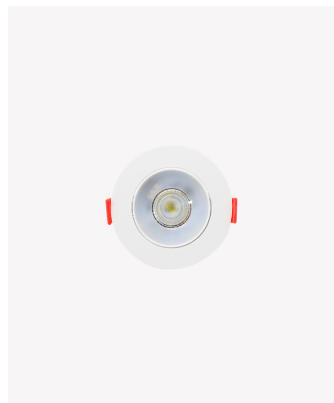

ECO 36045 | Spot LED embutido direcionável 5W 4000K

Dados Elétricos

Potência:	5W
Frequência:	60Hz
Fator de Potência:	>0.4
Corrente máxima:	0.062A
Tensão:	100-240V
Temperatura de operação:	0°C a 50°C

Dados Fotométricos

Temperatura de cor:	4000K
Fluxo luminoso:	350lm
Ângulo:	38°
IRC:	>80

Dados Gerais

Grau de Proteção:	IP20
Cor:	Branco
Peso:	45g
Dimensões:	Ø86 x 25mm
Nicho:	Ø70mm
Garantia:	1 ano
Descrição do produto:	Spot LED - embutido direcionável, redondo, 5W, 4000K, Bivolt
SKU:	ECO 36045
Composição:	Policarbonato
Conteúdo:	1 spot LED
Validade:	Indeterminado