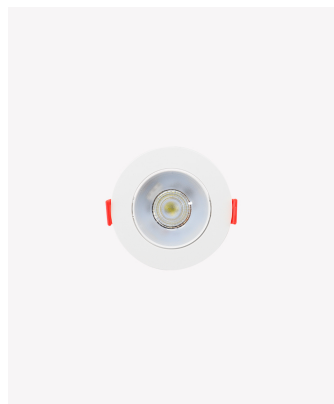

ECO 36045 | Spot LED embutido direcionável 5W 4000K

Dados Elétricos

Potência:	5W
Frequência:	60Hz
Fator de Potência:	>0.4
Corrente máxima:	0.062A
Tensão:	100-240V
Temperatura de operação:	0°C a 50°C

Dados Fotométricos

Temperatura de cor:	4000K
Fluxo luminoso:	350lm
Ângulo:	38°
IRC:	>80

Dados Gerais

Grau de Proteção:	IP20
Cor:	Branco
Peso:	45g
Dimensões:	Ø86 x 25mm
Nicho:	Ø70mm
Garantia:	1 ano
Descrição do produto:	Spot LED - embutido direcionável, redondo, 5W, 4000K, Bivolt
SKU:	ECO 36045
Composição:	Policarbonato
Conteúdo:	1 spot LED
Validade:	Indeterminado