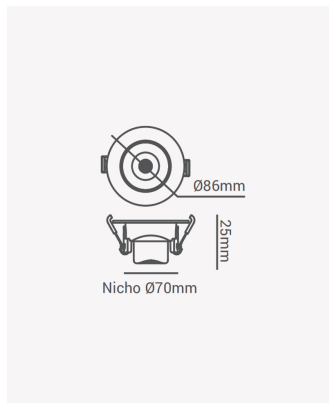

ECO 36045 | Spot LED embutido direcionável 5W 4000K

Dados Elétricos

Potência:	5W
Frequência:	60Hz
Fator de Potência:	>0.4
Corrente máxima:	0.062A
Tensão:	100-240V
Temperatura de operação:	0°C a 50°C

Dados Fotométricos

Temperatura de cor:	4000K
Fluxo luminoso:	350lm
Ângulo:	38°
IRC:	>80

Dados Gerais

Grau de Proteção:	IP20
Cor:	Branco
Peso:	45g
Dimensões:	Ø86 x 25mm
Nicho:	Ø70mm
Garantia:	1 ano
Descrição do produto:	Spot LED - embutido direcionável, redondo, 5W, 4000K, Bivolt
SKU:	ECO 36045
Composição:	Policarbonato
Conteúdo:	1 spot LED
Validade:	Indeterminado