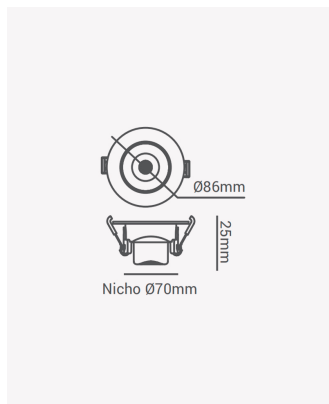

ECO 36045 | Spot LED embutido direcionável 5W 4000K

Dados Elétricos

Potência:	5W
Frequência:	60Hz
Fator de Potência:	>0.4
Corrente máxima:	0.062A
Tensão:	100-240V
Temperatura de operação:	0°C a 50°C

Dados Fotométricos

Temperatura de cor:	4000K
Fluxo luminoso:	350lm
Ângulo:	38°
IRC:	>80

Dados Gerais

Grau de Proteção:	IP20
Cor:	Branco
Peso:	45g
Dimensões:	Ø86 x 25mm
Nicho:	Ø70mm
Garantia:	1 ano
Descrição do produto:	Spot LED - embutido direcionável, redondo, 5W, 4000K, Bivolt
SKU:	ECO 36045
Composição:	Policarbonato
Conteúdo:	1 spot LED
Validade:	Indeterminado