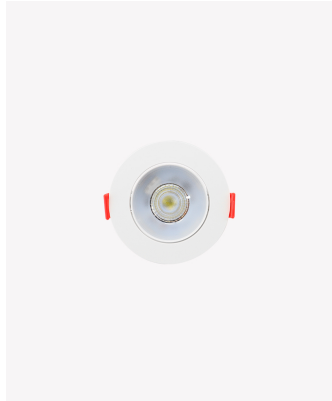

## ECO 32733 | Spot LED embutido direcionável 5W 6500K

### Dados Fotométricos

Temperatura de cor:	6500K
Fluxo luminoso:	350lm
Ângulo:	38°
IRC:	>80

### Dados Gerais

Grau de Proteção:	IP20
Cor:	Branco
Peso:	45g
Dimensões:	Ø86 x 25mm
Nicho:	Ø70mm
Garantia:	1 ano
Descrição do produto:	Spot LED - embutido direcionável, redondo, 5W, 6500K, Bivolt
SKU:	ECO 32733
Composição:	Policarbonato
Conteúdo:	1 spot LED
Validade:	Indeterminado