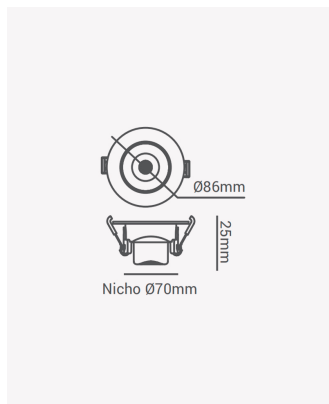

## ECO 32733 | Spot LED embutido direcionável 5W 6500K

### Dados Fotométricos

Temperatura de cor:	6500K
Fluxo luminoso:	350lm
Ângulo:	38°
IRC:	>80

### Dados Gerais

Grau de Proteção:	IP20
Cor:	Branco
Peso:	45g
Dimensões:	Ø86 x 25mm
Nicho:	Ø70mm
Garantia:	1 ano
Descrição do produto:	Spot LED - embutido direcionável, redondo, 5W, 6500K, Bivolt
SKU:	ECO 32733
Composição:	Policarbonato
Conteúdo:	1 spot LED
Validade:	Indeterminado