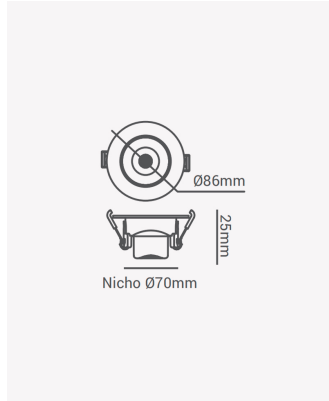

## ECO 32733 | Spot LED embutido direcionável 5W 6500K

### Dados Fotométricos

Temperatura de cor:	6500K
Fluxo luminoso:	350lm
Ângulo:	38°
IRC:	>80

### Dados Gerais

Grau de Proteção:	IP20
Cor:	Branco
Peso:	45g
Dimensões:	Ø86 x 25mm
Nicho:	Ø70mm
Garantia:	1 ano
Descrição do produto:	Spot LED - embutido direcionável, redondo, 5W, 6500K, Bivolt
SKU:	ECO 32733
Composição:	Policarbonato
Conteúdo:	1 spot LED
Validade:	Indeterminado