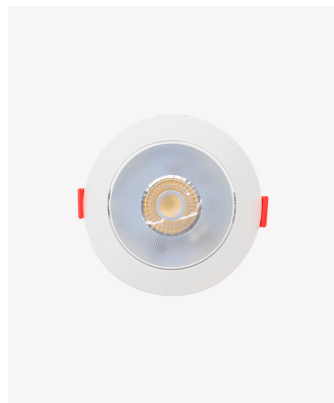

ECO 38773 | Spot direcionável 7W 4000K

Dados Elétricos

Potência:	7W
Frequência:	60Hz
Fator de Potência:	>0.4
Corrente máxima:	0.088A
Tensão:	100-240V
Temperatura de operação:	0°C a 50°C

Dados Fotométricos

Temperatura de cor:	4000K
Fluxo luminoso:	500lm
Ângulo:	38°
IRC:	>80

Dados Gerais

Grau de Proteção:	IP20
Cor:	Branco
Peso:	71g
Dimensões:	Ø105 x 31mm
Nicho:	Ø90mm
Garantia:	1 ano
Descrição do produto:	Spot LED - embutido direcionável, redondo, 7W, 4000K, Bivolt
SKU:	ECO 38773
Composição:	Policarbonato
Conteúdo:	1 spot LED
Validade:	Indeterminado