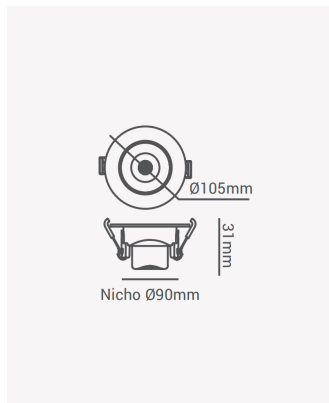

ECO 38773 | Spot direcionável 7W 4000K

Dados Elétricos

Potência:	7W
Frequência:	60Hz
Fator de Potência:	>0.4
Corrente máxima:	0.088A
Tensão:	100-240V
Temperatura de operação:	0°C a 50°C

Dados Fotométricos

Temperatura de cor:	4000K
Fluxo luminoso:	500lm
Ângulo:	38°
IRC:	>80

Dados Gerais

Grau de Proteção:	IP20
Cor:	Branco
Peso:	71g
Dimensões:	Ø105 x 31mm
Nicho:	Ø90mm
Garantia:	1 ano
Descrição do produto:	Spot LED - embutido direcionável, redondo, 7W, 4000K, Bivolt
SKU:	ECO 38773
Composição:	Policarbonato
Conteúdo:	1 spot LED
Validade:	Indeterminado