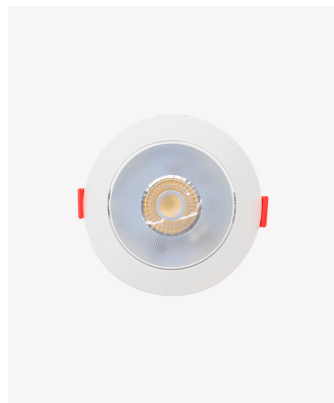

## ECO 33068 | Spot direcionável 7W 6500K

### Dados Elétricos

Potência:	7W
Frequência:	60Hz
Fator de Potência:	>0.4
Corrente máxima:	0.088A
Tensão:	100-240V

### Dados Fotométricos

Temperatura de cor:	6500K
Fluxo luminoso:	500lm
IRC:	>80

### Dados Gerais

Grau de Proteção:	IP20
Cor:	Branco
Peso:	71g
Dimensões:	Ø105 x 31mm
Nicho:	Ø90mm
Garantia:	1 ano
Descrição do produto:	Spot LED - embutido direcionável, redondo, 7W, 6500K, Bivolt
SKU:	ECO 33068
Composição:	Policarbonato
Conteúdo:	1 spot LED
Validade:	Indeterminado