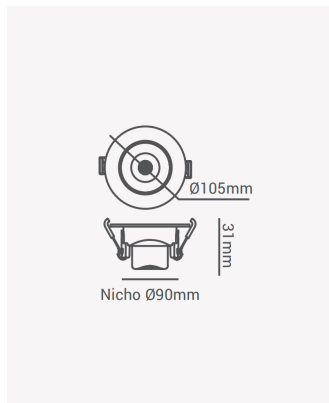

## ECO 33068 | Spot direcionável 7W 6500K

### Dados Elétricos

Potência:	7W
Frequência:	60Hz
Fator de Potência:	>0.4
Corrente máxima:	0.088A
Tensão:	100-240V

### Dados Fotométricos

Temperatura de cor:	6500K
Fluxo luminoso:	500lm
IRC:	>80

### Dados Gerais

Grau de Proteção:	IP20
Cor:	Branco
Peso:	71g
Dimensões:	Ø105 x 31mm
Nicho:	Ø90mm
Garantia:	1 ano
Descrição do produto:	Spot LED - embutido direcionável, redondo, 7W, 6500K, Bivolt
SKU:	ECO 33068
Composição:	Policarbonato
Conteúdo:	1 spot LED
Validade:	Indeterminado