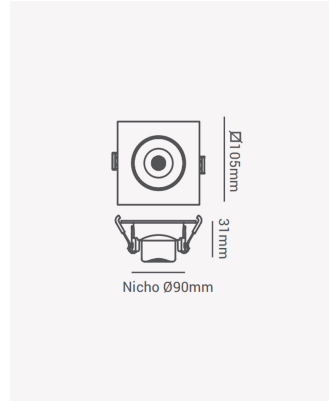

ECO 33044 | Spot direcionável 7W 6500K

Dados Elétricos

Potência:	7W
Frequência:	60Hz
Corrente máxima:	0.088A
Tensão:	100-240V

Dados Fotométricos

Temperatura de cor:	6500K
Fluxo luminoso:	500lm
IRC:	>80

Dados Gerais

Grau de Proteção:	IP20
Cor:	Branco
Peso:	77g
Dimensões:	105 x 105 x 31mm
Nicho:	Ø90mm
Garantia:	1 ano
Descrição do produto:	Spot LED - embutido direcionável, quadrado, 7W, 6500K, Bivolt
SKU:	ECO 33044
Composição:	Policarbonato
Conteúdo:	1 spot LED
Validade:	Indeterminado