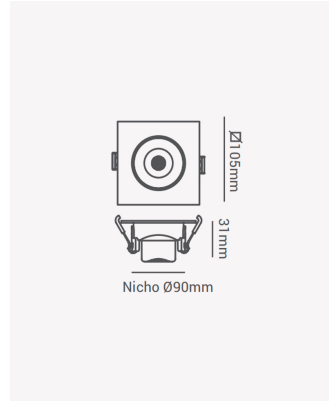

## ECO 33044 | Spot direcionável 7W 6500K

### Dados Elétricos

Potência:	7W
Frequência:	60Hz
Corrente máxima:	0.088A
Tensão:	100-240V

### Dados Fotométricos

Temperatura de cor:	6500K
Fluxo luminoso:	500lm
IRC:	>80

### Dados Gerais

Grau de Proteção:	IP20
Cor:	Branco
Peso:	77g
Dimensões:	105 x 105 x 31mm
Nicho:	Ø90mm
Garantia:	1 ano
Descrição do produto:	Spot LED - embutido direcionável, quadrado, 7W, 6500K, Bivolt
SKU:	ECO 33044
Composição:	Policarbonato
Conteúdo:	1 spot LED
Validade:	Indeterminado