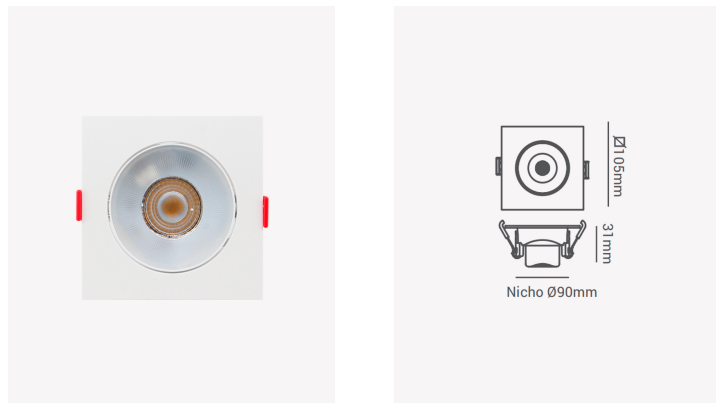

## ECO 38766 | Spot direcionável 7W 4000K

### Dados Elétricos

Potência:	7W
Frequência:	60Hz
Corrente máxima:	0.088A
Tensão:	100-240V

### Dados Fotométricos

Temperatura de cor:	4000K
Fluxo luminoso:	500lm
IRC:	>80

### Dados Gerais

Grau de Proteção:	IP20
Cor:	Branco
Peso:	77g
Dimensões:	105 x 105 x 31mm
Nicho:	Ø90mm
Garantia:	1 ano
Descrição do produto:	Spot LED - embutido direcionável, quadrado, 7W, 4000K, Bivolt
SKU:	ECO 38766
Composição:	Policarbonato
Conteúdo:	1 spot LED
Validade:	Indeterminado