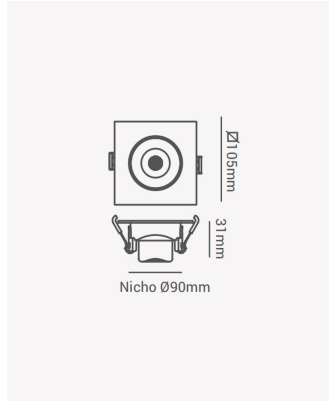

## ECO 38766 | Spot direcionável 7W 4000K

### Dados Elétricos

Potência:	7W
Frequência:	60Hz
Corrente máxima:	0.088A
Tensão:	100-240V

### Dados Fotométricos

Temperatura de cor:	4000K
Fluxo luminoso:	500lm
IRC:	>80

### Dados Gerais

Grau de Proteção:	IP20
Cor:	Branco
Peso:	77g
Dimensões:	105 x 105 x 31mm
Nicho:	Ø90mm
Garantia:	1 ano
Descrição do produto:	Spot LED - embutido direcionável, quadrado, 7W, 4000K, Bivolt
SKU:	ECO 38766
Composição:	Policarbonato
Conteúdo:	1 spot LED
Validade:	Indeterminado