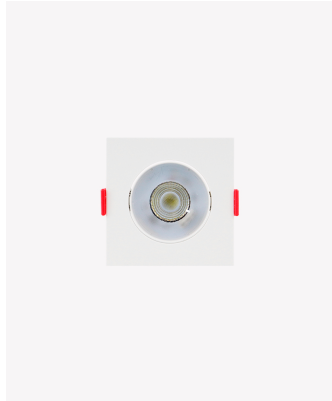

## ECO 32719 | Spot direcionável 5W 6500K

### Dados Fotométricos

Temperatura de cor:	6500K
Fluxo luminoso:	500lm
Ângulo:	38°
IRC:	>80

### Dados Gerais

Grau de Proteção:	IP20
Cor:	Branco
Peso:	48g
Dimensões:	86 x 86 x 25mm
Nicho:	Ø70mm
Garantia:	1 ano
Descrição do produto:	Spot LED - embutido direcionável, quadrado, 5W, 6500K, Bivolt
SKU:	ECO 32719
Composição:	Policarbonato
Conteúdo:	1 spot LED
Validade:	Indeterminado