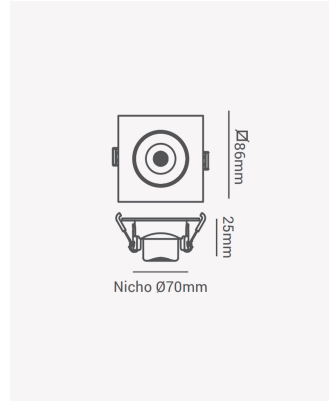

## ECO 32719 | Spot direcionável 5W 6500K

### Dados Elétricos

Potência:	5W
Frequência:	60Hz
Fator de Potência:	>0.4
Corrente máxima:	0.062A
Tensão:	100-240V

### Dados Fotométricos

Temperatura de cor:	6500K
Fluxo luminoso:	500lm
Ângulo:	38°
IRC:	>80

### Dados Gerais

Grau de Proteção:	IP20
Cor:	Branco
Peso:	48g
Dimensões:	86 x 86 x 25mm
Nicho:	Ø70mm
Garantia:	1 ano
Descrição do produto:	Spot LED - embutido direcionável, quadrado, 5W, 6500K, Bivolt
SKU:	ECO 32719
Composição:	Policarbonato
Conteúdo:	1 spot LED
Validade:	Indeterminado