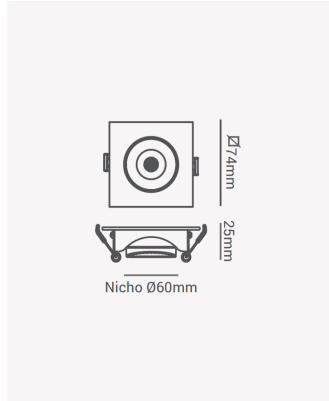

## ECO 32993 | Spot LED embutido direcionável quadrado 3W 3000K

### Dados Fotométricos

|                     |       |
|---------------------|-------|
| Temperatura de cor: | 3000K |
| Fluxo luminoso:     | 200lm |
| Ângulo:             | 38°   |
| IRC:                | >80   |

### Dados Gerais

|                       |   |
|-----------------------|---|
| Grau de Proteção:     | IP20  |
| Cor:                  | Branco  |
| Peso:                 | 39g   |
| Dimensões:            | 74 x 74 x 25mm  |
| Nicho:                | Ø60mm   |
| Garantia:             | 1 ano   |
| Descrição do produto: | Spot LED - embutido direcionável, quadrado, 3W, 3000K, Bivolt |
| SKU:                  | ECO 32993   |
| Composição:           | Policarbonato   |
| Conteúdo:             | 1 spot LED  |
| Validade:             | Indeterminado   |