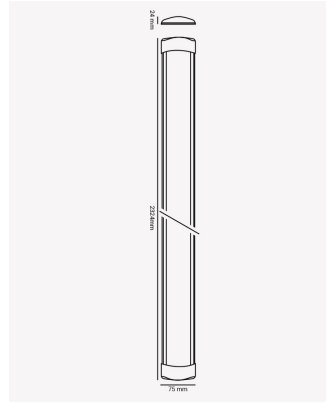

## HM 36090 | Flat 72W

### Dados Fotométricos

Temperatura de cor:	6500K
Fluxo luminoso:	5760lm
Ângulo:	115°
IRC:	>70

### Dados Gerais

Grau de Proteção:	IP20
Peso:	271g
Dimensões:	2324 x 75 x 24mm
Garantia:	1 ano
Descrição do produto:	Luminária Flat, 72W, 6500K, Bivolt
SKU:	HM 36090
Composição:	Policarbonato e Alumínio
Validade:	Indeterminado