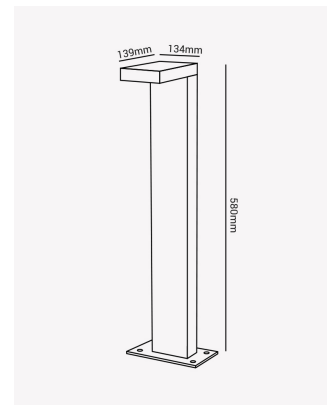

HM 36939 | Terra

Dados Elétricos

Potência:	10W
Frequência:	60Hz
Fator de Potência:	>0.5
Corrente máxima:	0.280A
Tensão:	100 - 240V
Temperatura de operação:	0°C a 40°C

Dados Fotométricos

Temperatura de cor:	3000K
Fluxo luminoso:	600lm
Ângulo:	120°
IRC:	>80

Dados Gerais

Grau de Proteção:	IP65
Peso:	1.03kg
Dimensões:	134 x 580 x 139mm
Garantia:	1 ano
Descrição do produto:	Terra, 10W, 3000K, Bivolt
SKU:	HM 36939
Composição:	Alumínio
Validade:	Indeterminado