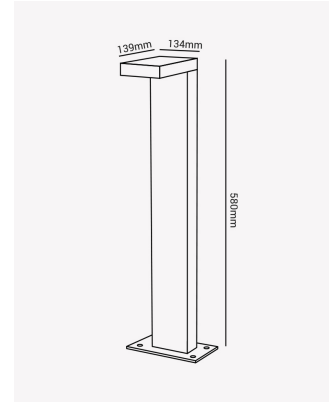

HM 36939 | Terra

Dados Elétricos

Potência:	10W
Frequência:	60Hz
Fator de Potência:	>0.5
Corrente máxima:	0.280A
Tensão:	100 - 240V
Temperatura de operação:	0°C a 40°C

Dados Fotométricos

Temperatura de cor:	3000K
Fluxo luminoso:	600lm
Ângulo:	120°
IRC:	>80

Dados Gerais

Grau de Proteção:	IP65
Peso:	1.03kg
Dimensões:	134 x 580 x 139mm
Garantia:	1 ano
Descrição do produto:	Terra, 10W, 3000K, Bivolt
SKU:	HM 36939
Composição:	Alumínio
Validade:	Indeterminado