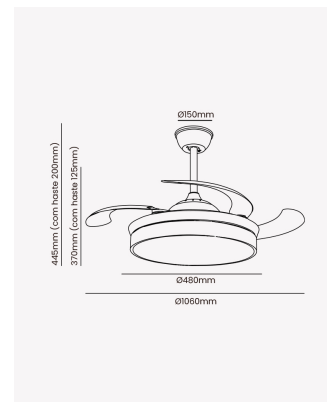

HM 36472 | Air Basic | Plafon e Ventilador Retrátil

Dados Elétricos

Potência:	30W LED + 30W ventilador
Frequência:	50 - 60Hz
Fator de Potência:	>0.5
Corrente máxima:	0.16A
Tensão:	100 - 240V
Temperatura de operação:	0° - 40°C

Dados Fotométricos

Temperatura de cor:	3000K - 4000K - 6500K
Fluxo luminoso:	3000lm
Ângulo:	120°
IRC:	>80

Dados Gerais

Grau de Proteção:	IP20
Aplicação:	Teto
Difusor:	Leitoso
Cor:	Branco
Dimensões:	Ø480 x 445mm
Garantia:	1 ano
Descrição do produto:	Air Basic Plafon ventilador, 60W, Multicolor, branco, Bivolt
SKU:	HM 36472
Composição:	Ferro e acrílico
Conteúdo:	1 controle, 1 extensor, 1 motor de ventilador e 1 kit de instalação
Validade:	Indeterminado