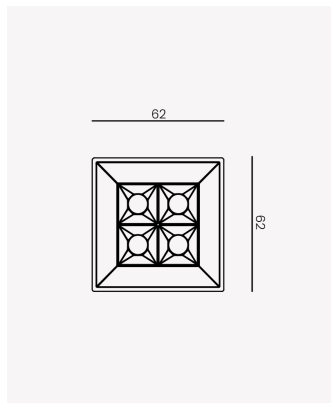

PRO 83885 | Soul Sobrepor | 5W | 24°

Dados Elétricos

Potência:	5W
Frequência:	60Hz
Fator de Potência:	>0.5
Corrente máxima:	0.045A
Tensão:	100 - 240V
Tipo de tensão:	Bivolt
Temperatura de operação:	0°C a 40°C

Dados Fotométricos

Temperatura de cor:	2700K
Fluxo luminoso:	220lm
Ângulo:	24°
IRC:	>90
UGR:	13

Dados Gerais

Grau de Proteção:	IP20
Aplicação:	Uso Interno - Teto, Embutir
Cor:	Branco com Preto
Dimensões:	62 x 62 x 62mm
Garantia:	3 Anos
Descrição do produto:	Spot Soul Sobrepor, 5W, 24°, 2700K, Bivolt, Branco com Preto.
SKU:	PRO 83885
Composição:	Alumínio
Conteúdo:	1 Luminária e 1 Driver
Validade:	Indeterminada