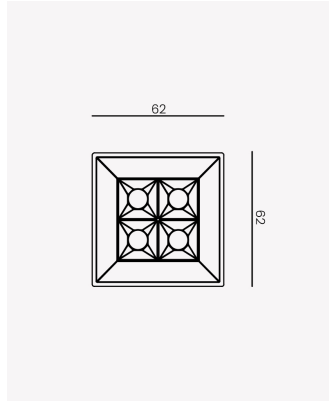

PRO 83885 | Soul Sobrepor | 5W | 24°

Dados Elétricos

| | |
|--------------------------|------------|
| Potência: | 5W |
| Frequência: | 60Hz |
| Fator de Potência: | >0.5 |
| Corrente máxima: | 0.045A |
| Tensão: | 100 - 240V |
| Tipo de tensão: | Bivolt |
| Temperatura de operação: | 0°C a 40°C |

Dados Fotométricos

| | |
|---------------------|-------|
| Temperatura de cor: | 2700K |
| Fluxo luminoso: | 220lm |
| Ângulo: | 24° |
| IRC: | >90 |
| UGR: | 13 |

Dados Gerais

| | |
|-----------------------|---|
| Grau de Proteção: | IP20 |
| Aplicação: | Uso Interno - Teto, Embutir |
| Cor: | Branco com Preto |
| Dimensões: | 62 x 62 x 62mm |
| Garantia: | 3 Anos |
| Descrição do produto: | Spot Soul Sobrepor, 5W, 24°, 2700K, Bivolt, Branco com Preto. |
| SKU: | PRO 83885 |
| Composição: | Alumínio |
| Conteúdo: | 1 Luminária e 1 Driver |
| Validade: | Indeterminada |