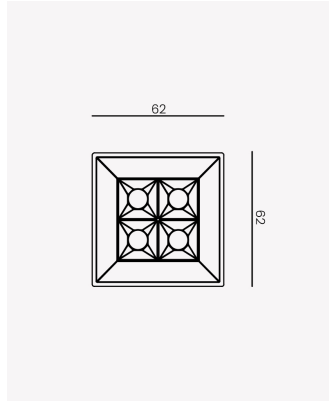

PRO 83885 | Soul Sobrepor | 5W | 24°

Dados Elétricos

Potência:	5W
Frequência:	60Hz
Fator de Potência:	>0.5
Corrente máxima:	0.045A
Tensão:	100 - 240V
Tipo de tensão:	Bivolt
Temperatura de operação:	0°C a 40°C

Dados Fotométricos

Temperatura de cor:	2700K
Fluxo luminoso:	220lm
Ângulo:	24°
IRC:	>90
UGR:	13

Dados Gerais

Grau de Proteção:	IP20
Aplicação:	Uso Interno - Teto, Embutir
Cor:	Branco com Preto
Dimensões:	62 x 62 x 62mm
Garantia:	3 Anos
Descrição do produto:	Spot Soul Sobrepor, 5W, 24°, 2700K, Bivolt, Branco com Preto.
SKU:	PRO 83885
Composição:	Alumínio
Conteúdo:	1 Luminária e 1 Driver
Validade:	Indeterminada