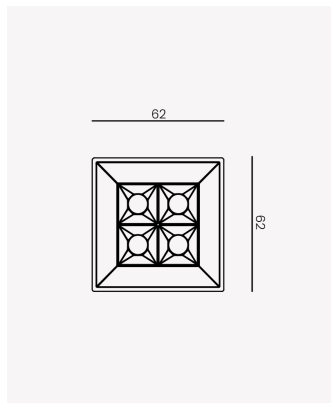

## PRO 83939 | Soul Sobrepor | 5W | 24°

### Dados Gerais

Grau de Proteção:	IP20
Aplicação:	Uso Interno - Teto, Embutir
Cor:	Preto com Branco
Dimensões:	62 x 62 x 62mm
Garantia:	3 Anos
Descrição do produto:	Spot Soul Sobrepor, 5W, 24°, 2700K, Bivolt, Preto.
SKU:	PRO 83939
Composição:	Alumínio
Conteúdo:	1 Luminária e 1 Driver
Validade:	Indeterminada