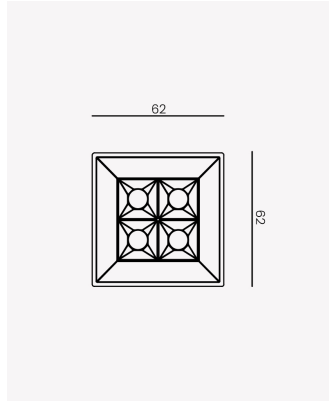

PRO 83939 | Soul Sobrepor | 5W | 24°

Dados Elétricos

Potência:	5W
Frequência:	60Hz
Fator de Potência:	>0.5
Corrente máxima:	0.045A
Tensão:	100 - 240V
Tipo de tensão:	Bivolt
Temperatura de operação:	0°C a 40°C

Dados Fotométricos

Temperatura de cor:	2700K
Fluxo luminoso:	220lm
Ângulo:	24°
IRC:	>90
UGR:	13

Dados Gerais

Grau de Proteção:	IP20
Aplicação:	Uso Interno - Teto, Embutir
Cor:	Preto com Branco
Dimensões:	62 x 62 x 62mm
Garantia:	3 Anos
Descrição do produto:	Spot Soul Sobrepor, 5W, 24°, 2700K, Bivolt, Preto.
SKU:	PRO 83939
Composição:	Alumínio
Conteúdo:	1 Luminária e 1 Driver
Validade:	Indeterminada