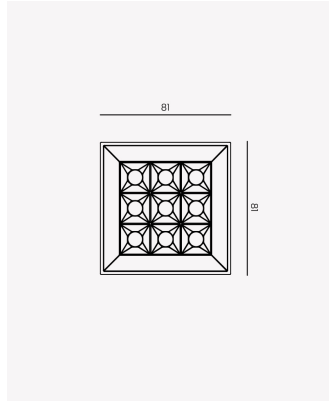

PRO 83892 | Soul Sobrepor | 10W | 24°

Dados Elétricos

Potência:	10W
Frequência:	60Hz
Fator de Potência:	>0.5
Corrente máxima:	0.090A
Tensão:	100 - 240V
Tipo de tensão:	Bivolt
Temperatura de operação:	0°C a 40°C

Dados Fotométricos

Temperatura de cor:	2700K
Fluxo luminoso:	460lm
Ângulo:	24°
IRC:	>90
UGR:	13

Dados Gerais

Grau de Proteção:	IP20
Aplicação:	Uso Interno - Teto, Embutir
Cor:	Branco com Preto
Dimensões:	81 x 81 x 67mm
Garantia:	3 Anos
Descrição do produto:	Spot Soul Sobrepor, 10W, 24°, 2700K, Bivolt, Branco com Preto.
SKU:	PRO 83892
Composição:	Alumínio
Conteúdo:	1 Luminária e 1 Driver
Validade:	Indeterminada