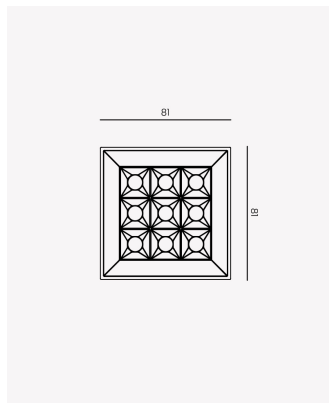

PRO 83892 | Soul Sobrepor | 10W | 24°

Dados Elétricos

Potência:	10W
Frequência:	60Hz
Fator de Potência:	>0.5
Corrente máxima:	0.090A
Tensão:	100 - 240V
Tipo de tensão:	Bivolt
Temperatura de operação:	0°C a 40°C

Dados Fotométricos

Temperatura de cor:	2700K
Fluxo luminoso:	460lm
Ângulo:	24°
IRC:	>90
UGR:	13

Dados Gerais

Grau de Proteção:	IP20
Aplicação:	Uso Interno - Teto, Embutir
Cor:	Branco com Preto
Dimensões:	81 x 81 x 67mm
Garantia:	3 Anos
Descrição do produto:	Spot Soul Sobrepor, 10W, 24°, 2700K, Bivolt, Branco com Preto.
SKU:	PRO 83892
Composição:	Alumínio
Conteúdo:	1 Luminária e 1 Driver
Validade:	Indeterminada