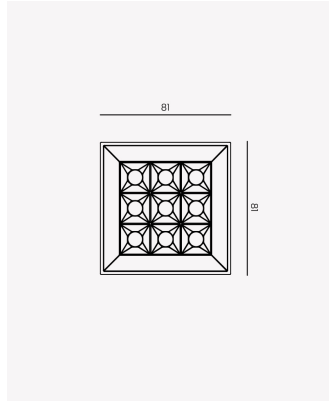

## PRO 83946 | Soul Sobrepor | 10W | 24°

### Dados Gerais

Grau de Proteção:	IP20
Aplicação:	Uso Interno - Teto, Embutir
Cor:	Preto
Dimensões:	81 x 81 x 67mm
Garantia:	3 Anos
Descrição do produto:	Spot Soul Sobrepor, 10W, 24°, 2700K, Bivolt, Preto.
SKU:	PRO 83946
Composição:	Alumínio
Conteúdo:	1 Luminária e 1 Driver
Validade:	Indeterminada