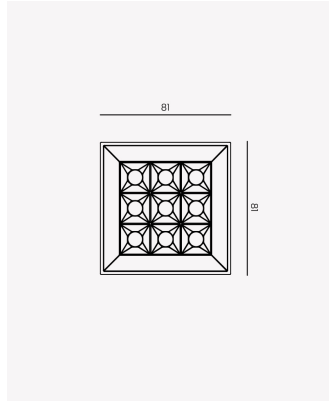

PRO 83946 | Soul Sobrepor | 10W | 24°

Dados Elétricos

Potência:	10W
Frequência:	60Hz
Fator de Potência:	>0.5
Corrente máxima:	0.090A
Tensão:	100 - 240V
Tipo de tensão:	Bivolt
Temperatura de operação:	0°C a 40°C

Dados Fotométricos

Temperatura de cor:	2700K
Fluxo luminoso:	460lm
Ângulo:	24°
IRC:	>90
UGR:	13

Dados Gerais

Grau de Proteção:	IP20
Aplicação:	Uso Interno - Teto, Embutir
Cor:	Preto
Dimensões:	81 x 81 x 67mm
Garantia:	3 Anos
Descrição do produto:	Spot Soul Sobrepor, 10W, 24°, 2700K, Bivolt, Preto.
SKU:	PRO 83946
Composição:	Alumínio
Conteúdo:	1 Luminária e 1 Driver
Validade:	Indeterminada