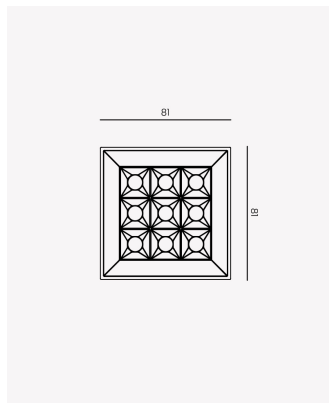

## PRO 83946 | Soul Sobrepor | 10W | 24°

### Dados Gerais

Grau de Proteção:	IP20
Aplicação:	Uso Interno - Teto, Embutir
Cor:	Preto
Dimensões:	81 x 81 x 67mm
Garantia:	3 Anos
Descrição do produto:	Spot Soul Sobrepor, 10W, 24°, 2700K, Bivolt, Preto.
SKU:	PRO 83946
Composição:	Alumínio
Conteúdo:	1 Luminária e 1 Driver
Validade:	Indeterminada