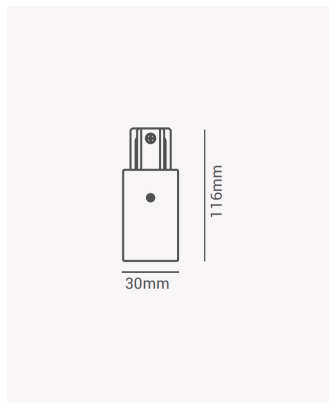

PRO 35482 | Ponteira + tampa alimentador branco

Dados Gerais

Compatível:	Trilho sobrepor
Grau de Proteção:	IP20
Peso:	64g
Dimensões:	116 x 30 x 20mm
Garantia:	1 ano
Descrição do produto:	Ponteira + tampa - alimentador, sobrepor, branco
SKU:	PRO 35482
Composição:	Alumínio e ABS
Conteúdo:	1 tampa
Validade:	Indeterminado