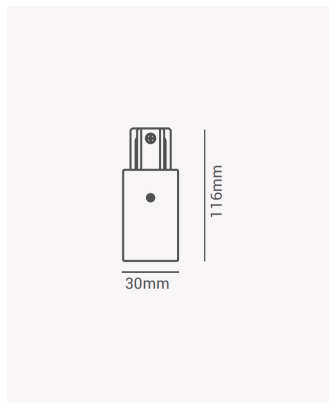

## PRO 35499 | Ponteira + tampa alimentador preto

### Dados Gerais

Compatível:	Trilho sobrepor
Grau de Proteção:	IP20
Cor:	Preto
Peso:	64g
Dimensões:	116 x 30 x 20mm
Garantia:	1 ano
Descrição do produto:	Ponteira + tampa - alimentador, sobrepor, preto
SKU:	PRO 35499
Composição:	Alumínio e ABS
Conteúdo:	1 tampa
Validade:	Indeterminado