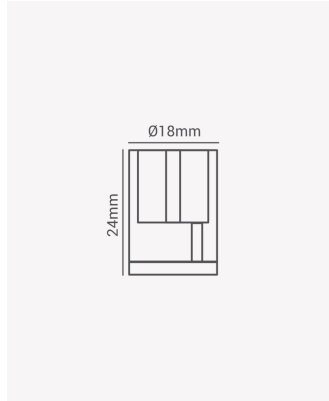

LP 81546 | Soquete G9

Dados Gerais

Soquete:	G9
Peso:	8g
Dimensões:	Ø18 x 24mm
Garantia:	1 ano
Descrição do produto:	Soquete G9
SKU:	LP 81546
Composição:	Níquel e cerâmica
Conteúdo:	100 unidades
Validade:	1 ano