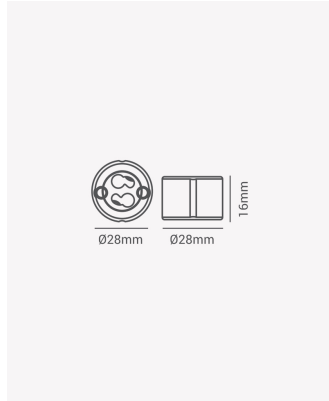

## LP 35918 | Soquete GU10

### Dados Gerais

Soquete:	GU10
Peso:	14g
Dimensões:	Ø28 x 16mm
Garantia:	1 ano
Descrição do produto:	Soquete GU10
SKU:	LP 35918
Composição:	Níquel e cerâmica
Conteúdo:	100 unidades
Validade:	Indeterminado