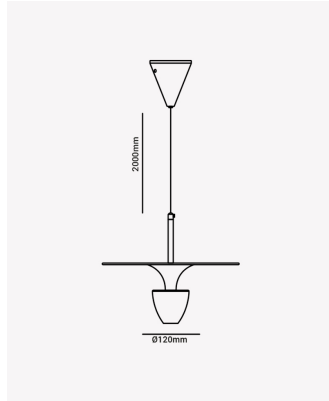

DN 85155 | Splash

Dados Elétricos

Potência:	7W
Frequência:	50/60Hz
Fator de Potência:	>0.6
Corrente máxima:	0.07A
Tensão:	100 - 240V
Tipo de tensão:	Bivolt

Dados Fotométricos

Temperatura de cor:	3000K
Fluxo luminoso:	770lm
IRC:	>90

Dados Gerais

Grau de Proteção:	IP20
Aplicação:	Teto
Cor:	Branco
Dimensões:	Ø300 x 2000mm
Cabo:	2m
Garantia:	1 ano
Descrição do produto:	Pendente LED Splash. 7W, Bivolt, 3000K - Alumínio
SKU:	DN 85155
Composição:	Alumínio
Conteúdo:	1 Luminária e kit de instalação
Validade:	Indeterminado