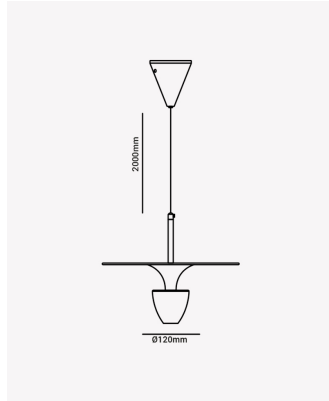

## DN 85155 | Splash

### Dados Elétricos

Potência:	7W
Frequência:	50/60Hz
Fator de Potência:	>0.6
Corrente máxima:	0.07A
Tensão:	100 - 240V
Tipo de tensão:	Bivolt

### Dados Fotométricos

Temperatura de cor:	3000K
Fluxo luminoso:	770lm
IRC:	>90

### Dados Gerais

Grau de Proteção:	IP20
Aplicação:	Teto
Cor:	Branco
Dimensões:	Ø300 x 2000mm
Cabo:	2m
Garantia:	1 ano
Descrição do produto:	Pendente LED Splash. 7W, Bivolt, 3000K - Alumínio
SKU:	DN 85155
Composição:	Alumínio
Conteúdo:	1 Luminária e kit de instalação
Validade:	Indeterminado