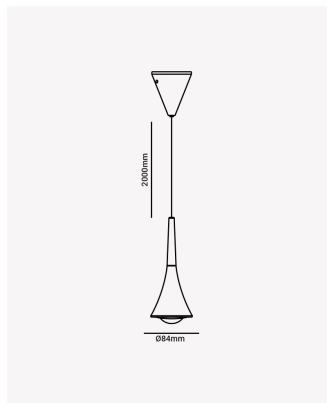

DN 85223 | Etna

Dados Elétricos

Potência:	7W
Frequência:	50/60Hz
Fator de Potência:	>0.6
Corrente máxima:	0.07A
Tensão:	100-240V
Tipo de tensão:	Bivolt
Temperatura de operação:	0°C a 50°C

Dados Fotométricos

Temperatura de cor:	3000K
Fluxo luminoso:	770lm
IRC:	>90
Dimerizável:	Sim

Dados Gerais

Grau de Proteção:	IP20
Aplicação:	Teto
Cor:	Fumê
Peso:	700g
Dimensões:	Ø84 x 2000mm
Cabo:	2m
Garantia:	1 ano
Descrição do produto:	Pendente LED Etna, 7W, Bivolt, 3000K - Alumínio
SKU:	DN 85223
Composição:	Alumínio
Conteúdo:	1 Luminária e kit de instalação
Validade:	Indeterminado