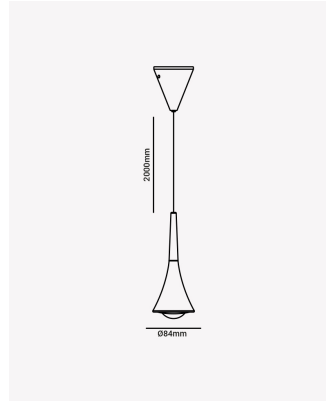

DN 85230 | Etna

Dados Elétricos

Potência:	7W
Frequência:	50/60Hz
Fator de Potência:	>0.6
Corrente máxima:	0.07A
Tensão:	100-240V
Tipo de tensão:	Bivolt
Temperatura de operação:	0°C a 50°C

Dados Fotométricos

Temperatura de cor:	3000K
Fluxo luminoso:	770lm
IRC:	>90
Dimerizável:	Sim

Dados Gerais

Grau de Proteção:	IP20
Aplicação:	Teto
Cor:	Dourado
Peso:	700g
Dimensões:	Ø84 x 2000mm
Cabo:	2m
Garantia:	1 ano
Descrição do produto:	Pendente LED Etna, 7W, Bivolt, 3000K - Alumínio
SKU:	DN 85230
Composição:	Alumínio
Conteúdo:	1 Luminária e kit de instalação
Validade:	Indeterminado