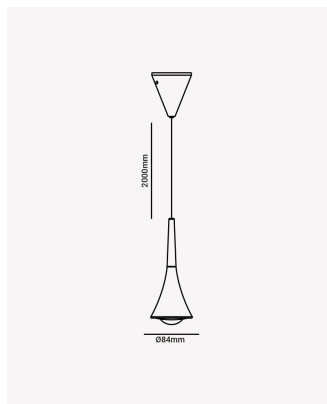

DN 85230 | Etna

Dados Elétricos

Potência:	7W
Frequência:	50/60Hz
Fator de Potência:	>0.6
Corrente máxima:	0.07A
Tensão:	100-240V
Tipo de tensão:	Bivolt
Temperatura de operação:	0°C a 50°C

Dados Fotométricos

Temperatura de cor:	3000K
Fluxo luminoso:	770lm
IRC:	>90
Dimerizável:	Sim

Dados Gerais

Grau de Proteção:	IP20
Aplicação:	Teto
Cor:	Dourado
Peso:	700g
Dimensões:	Ø84 x 2000mm
Cabo:	2m
Garantia:	1 ano
Descrição do produto:	Pendente LED Etna, 7W, Bivolt, 3000K - Alumínio
SKU:	DN 85230
Composição:	Alumínio
Conteúdo:	1 Luminária e kit de instalação
Validade:	Indeterminado