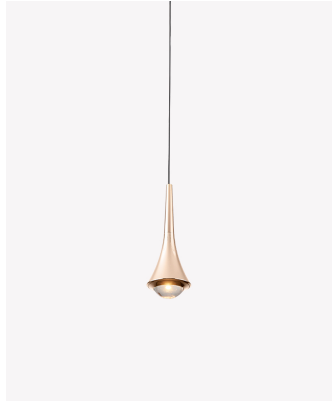

DN 85230 | Etna

Dados Elétricos

Potência:	7W
Frequência:	50/60Hz
Fator de Potência:	>0.6
Corrente máxima:	0.07A
Tensão:	100-240V
Tipo de tensão:	Bivolt
Temperatura de operação:	0°C a 50°C

Dados Fotométricos

Temperatura de cor:	3000K
Fluxo luminoso:	770lm
IRC:	>90
Dimerizável:	Sim

Dados Gerais

Grau de Proteção:	IP20
Aplicação:	Teto
Cor:	Dourado
Peso:	700g
Dimensões:	Ø84 x 2000mm
Cabo:	2m
Garantia:	1 ano
Descrição do produto:	Pendente LED Etna, 7W, Bivolt, 3000K - Alumínio
SKU:	DN 85230
Composição:	Alumínio
Conteúdo:	1 Luminária e kit de instalação
Validade:	Indeterminado