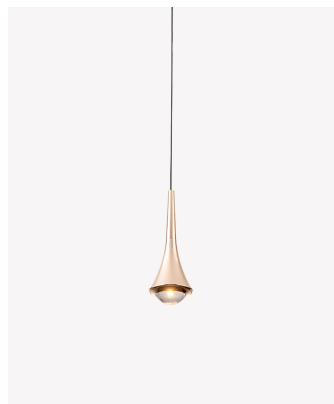

DN 85230 | Etna

Dados Elétricos

Potência:	7W
Frequência:	50/60Hz
Fator de Potência:	>0.6
Corrente máxima:	0.07A
Tensão:	100-240V
Tipo de tensão:	Bivolt
Temperatura de operação:	0°C a 50°C

Dados Fotométricos

Temperatura de cor:	3000K
Fluxo luminoso:	770lm
IRC:	>90
Dimerizável:	Sim

Dados Gerais

Grau de Proteção:	IP20
Aplicação:	Teto
Cor:	Dourado
Peso:	700g
Dimensões:	Ø84 x 2000mm
Cabo:	2m
Garantia:	1 ano
Descrição do produto:	Pendente LED Etna, 7W, Bivolt, 3000K - Alumínio
SKU:	DN 85230
Composição:	Alumínio
Conteúdo:	1 Luminária e kit de instalação
Validade:	Indeterminado