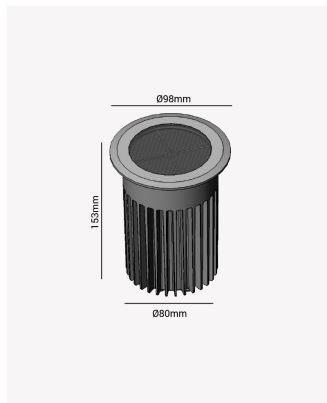

PRO 34096 | Embutido de solo 20W | 15° | IP67

Dados Elétricos

Potência:	20W
Corrente máxima:	0.157A
Tensão:	100-240V
Tipo de tensão:	Bivolt
Temperatura de operação:	0°C a 55°C

Dados Fotométricos

Temperatura de cor:	3000K
Fluxo luminoso:	700lm
Ângulo:	15°
IRC:	>90

Dados Gerais

Grau de Proteção:	IP67
Aplicação:	Piso
Cor:	Preto
Peso:	924g
Dimensões:	Ø100 x 153mm
Nicho:	Ø80mm
Garantia:	3 anos
SKU:	PRO 34096
Composição:	Alumínio
Conteúdo:	1 Luminária
Validade:	Indeterminado