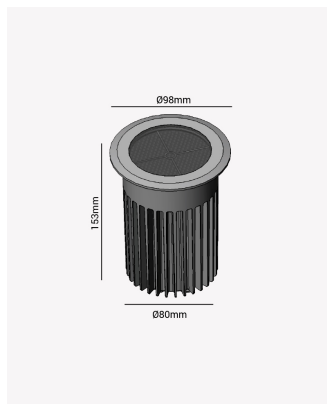

PRO 34096 | Embutido de solo 20W | 15° | IP67

Dados Elétricos

Potência:	20W
Corrente máxima:	0.157A
Tensão:	100-240V
Tipo de tensão:	Bivolt
Temperatura de operação:	0°C a 55°C

Dados Fotométricos

Temperatura de cor:	3000K
Fluxo luminoso:	700lm
Ângulo:	15°
IRC:	>90

Dados Gerais

Grau de Proteção:	IP67
Aplicação:	Piso
Cor:	Preto
Peso:	924g
Dimensões:	Ø100 x 153mm
Nicho:	Ø80mm
Garantia:	3 anos
SKU:	PRO 34096
Composição:	Alumínio
Conteúdo:	1 Luminária
Validade:	Indeterminado