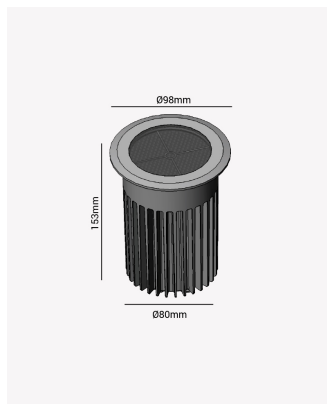

## PRO 34096 | Embutido de solo 20W | 15° | IP67

### Dados Elétricos

Potência:	20W
Corrente máxima:	0.157A
Tensão:	100-240V
Tipo de tensão:	Bivolt
Temperatura de operação:	0°C a 55°C

### Dados Fotométricos

Temperatura de cor:	3000K
Fluxo luminoso:	700lm
Ângulo:	15°
IRC:	>90

### Dados Gerais

Grau de Proteção:	IP67
Aplicação:	Piso
Cor:	Preto
Peso:	924g
Dimensões:	Ø100 x 153mm
Nicho:	Ø80mm
Garantia:	3 anos
SKU:	PRO 34096
Composição:	Alumínio
Conteúdo:	1 Luminária
Validade:	Indeterminado