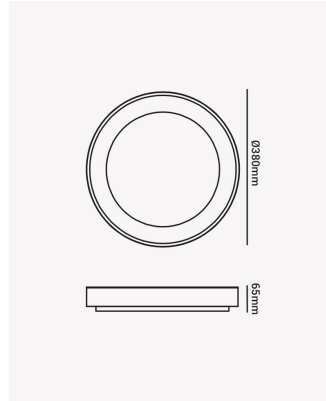

HM 85476 | Round 28W

Dados Elétricos

Potência:	28W
Frequência:	50/60Hz
Fator de Potência:	>0.5
Corrente máxima:	0.2A
Tensão:	100-240V
Tipo de tensão:	Bivolt

Dados Fotométricos

Temperatura de cor:	3000K
Fluxo luminoso:	2000lm
Ângulo:	160°
IRC:	>80

Dados Gerais

Grau de Proteção:	IP20
Cor:	Branco
Dimensões:	Ø380 x 65mm
Garantia:	1 ano
SKU:	HM 85476
Composição:	Policarbonato
Conteúdo:	1 Luminária
Validade:	Indeterminada