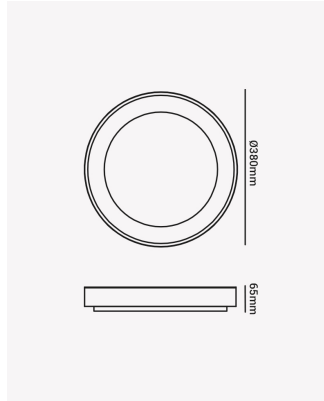

HM 85476 | Round 28W

Dados Elétricos

Potência:	28W
Frequência:	50/60Hz
Fator de Potência:	>0.5
Corrente máxima:	0.2A
Tensão:	100-240V
Tipo de tensão:	Bivolt

Dados Fotométricos

Temperatura de cor:	3000K
Fluxo luminoso:	2000lm
Ângulo:	160°
IRC:	>80

Dados Gerais

Grau de Proteção:	IP20
Cor:	Branco
Dimensões:	Ø380 x 65mm
Garantia:	1 ano
SKU:	HM 85476
Composição:	Policarbonato
Conteúdo:	1 Luminária
Validade:	Indeterminada