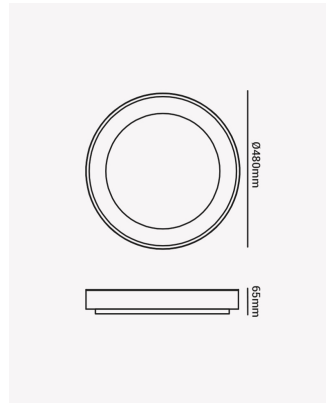

## HM 85483 | Round 36W

### Dados Fotométricos

Temperatura de cor:	3000K
Fluxo luminoso:	2520lm
IRC:	>80

### Dados Gerais

Grau de Proteção:	IP20
Cor:	Branco
Dimensões:	Ø480 x 65mm
Garantia:	1 ano
SKU:	HM 85483
Composição:	Policarbonato
Conteúdo:	1 Luminária
Validade:	Indeterminada