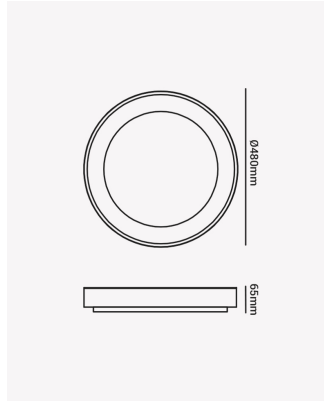

HM 85483 | Round 36W

Dados Elétricos

Potência:	36W
Frequência:	50/60Hz
Fator de Potência:	>0.5
Corrente máxima:	0.2A
Tensão:	100-240V
Tipo de tensão:	Bivolt

Dados Fotométricos

Temperatura de cor:	3000K
Fluxo luminoso:	2520lm
IRC:	>80

Dados Gerais

Grau de Proteção:	IP20
Cor:	Branco
Dimensões:	Ø480 x 65mm
Garantia:	1 ano
SKU:	HM 85483
Composição:	Policarbonato
Conteúdo:	1 Luminária
Validade:	Indeterminada