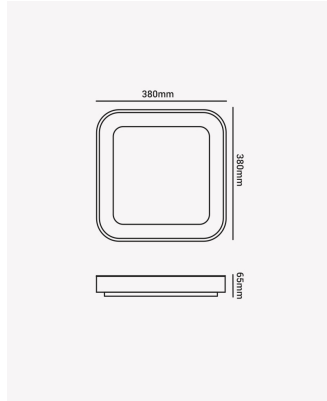

HM 85452 | Square 32W

Dados Elétricos

Potência:	32W
Frequência:	50/60Hz
Fator de Potência:	>0.5
Corrente máxima:	0.2A
Tensão:	100-240V
Tipo de tensão:	Bivolt

Dados Fotométricos

Temperatura de cor:	3000K
Fluxo luminoso:	2240lm
Ângulo:	160°
IRC:	>80

Dados Gerais

Grau de Proteção:	IP20
Cor:	Branco
Dimensões:	380 x 380 x 65mm
Garantia:	1 ano
SKU:	HM 85452
Composição:	Policarbonato
Conteúdo:	1 Luminária
Validade:	Indeterminada