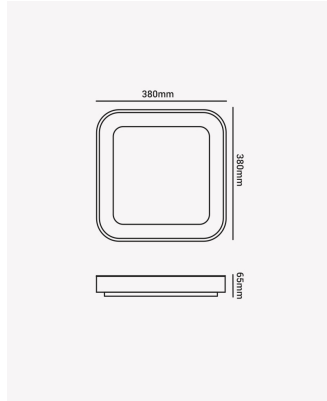

## HM 85452 | Square 32W

### Dados Fotométricos

Temperatura de cor:	3000K
Fluxo luminoso:	2240lm
Ângulo:	160°
IRC:	>80

### Dados Gerais

Grau de Proteção:	IP20
Cor:	Branco
Dimensões:	380 x 380 x 65mm
Garantia:	1 ano
SKU:	HM 85452
Composição:	Policarbonato
Conteúdo:	1 Luminária
Validade:	Indeterminada