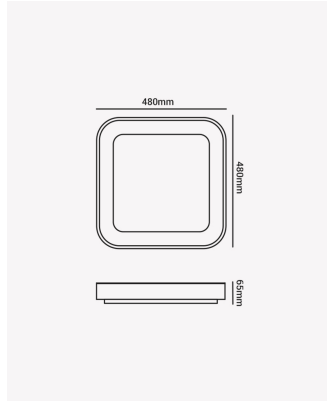

## HM 85469 | Square 42W

### Dados Fotométricos

Temperatura de cor:	3000K
Fluxo luminoso:	2940lm
Ângulo:	160°
IRC:	>80

### Dados Gerais

Grau de Proteção:	IP20
Cor:	Branco
Dimensões:	480 x 480 x 65mm
Garantia:	1 ano
SKU:	HM 85469
Composição:	Policarbonato
Conteúdo:	1 Luminária
Validade:	Indeterminada