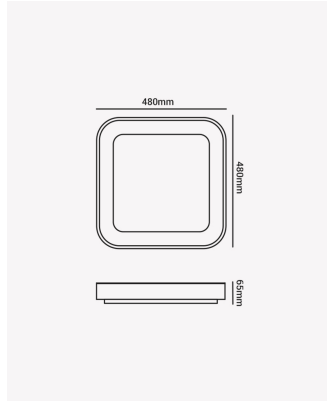

HM 85469 | Square 42W

Dados Elétricos

Potência:	42W
Frequência:	50/60Hz
Fator de Potência:	>0.5
Corrente máxima:	0,5A
Tensão:	100-240V
Tipo de tensão:	Bivolt

Dados Fotométricos

Temperatura de cor:	3000K
Fluxo luminoso:	2940lm
Ângulo:	160°
IRC:	>80

Dados Gerais

Grau de Proteção:	IP20
Cor:	Branco
Dimensões:	480 x 480 x 65mm
Garantia:	1 ano
SKU:	HM 85469
Composição:	Policarbonato
Conteúdo:	1 Luminária
Validade:	Indeterminada