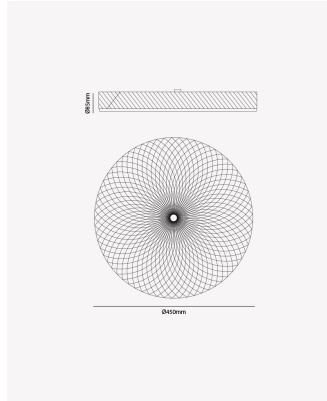

## HM 84349 | Cristal 36W

### Dados Fotométricos

Temperatura de cor:	3000K
Fluxo luminoso:	3300lm
Ângulo:	120°
IRC:	>80

### Dados Gerais

Grau de Proteção:	IP20
Cor:	Dourado
Peso:	2.4kg
Dimensões:	Ø450 x 85mm
Garantia:	1 ano
SKU:	HM 84349
Composição:	Acrílico e ferro
Conteúdo:	1 Luminária
Validade:	Indeterminada