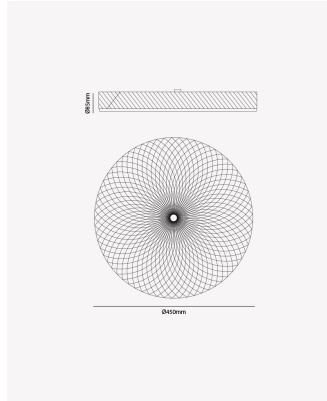

HM 84349 | Cristal 36W

Dados Elétricos

Potência:	36W
Frequência:	50/60Hz
Fator de Potência:	>0.5
Corrente máxima:	0.6A
Tensão:	100-240V
Tipo de tensão:	Bivolt

Dados Fotométricos

Temperatura de cor:	3000K
Fluxo luminoso:	3300lm
Ângulo:	120°
IRC:	>80

Dados Gerais

Grau de Proteção:	IP20
Cor:	Dourado
Peso:	2.4kg
Dimensões:	Ø450 x 85mm
Garantia:	1 ano
SKU:	HM 84349
Composição:	Acrílico e ferro
Conteúdo:	1 Luminária
Validade:	Indeterminada