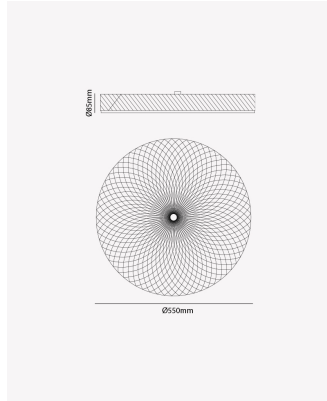

HM 84356 | Cristal 48W

Dados Elétricos

Potência:	48W
Frequência:	50/60Hz
Fator de Potência:	>0.5
Corrente máxima:	0.6A
Tensão:	100-240V
Tipo de tensão:	Bivolt
Temperatura de operação:	10°C a 45°C

Dados Fotométricos

Temperatura de cor:	3000K
Fluxo luminoso:	4300lm
Ângulo:	120°
IRC:	>80

Dados Gerais

Grau de Proteção:	IP20
Aplicação:	Teto
Cor:	Dourado
Peso:	3.9kg
Dimensões:	Ø550 x 85mm
Garantia:	1 ano
SKU:	HM 84356
Composição:	Ferro e acrílico
Conteúdo:	1 Luminária
Validade:	Indeterminada