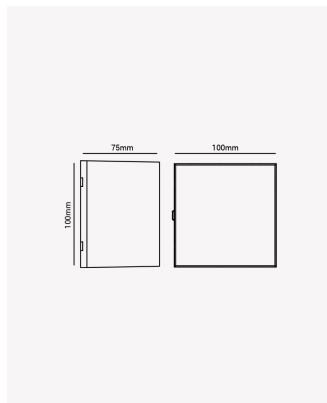

HM 84776 | Kubo 5W

Dados Elétricos

Potência:	5W
Frequência:	50/60Hz
Fator de Potência:	>0.5
Corrente máxima:	0.08A
Tensão:	100-240V
Tipo de tensão:	Bivolt

Dados Fotométricos

Temperatura de cor:	3000K
Fluxo luminoso:	400lm
Ângulo:	250°
IRC:	>80

Dados Gerais

Grau de Proteção:	IP65
Aplicação:	Parede
Dimensões:	100x100x75mm
Garantia:	2 anos
SKU:	HM 84776
Composição:	Policarbonato
Conteúdo:	1 Luminária e kit de instalação.
Validade:	Indeterminada