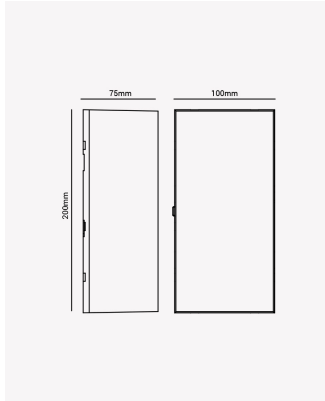

HM 84783 | Kubo 8W

Dados Elétricos

Potência:	8W
Frequência:	50/60Hz
Fator de Potência:	>0.5
Corrente máxima:	0.11A
Tensão:	100-240V
Tipo de tensão:	Bivolt

Dados Fotométricos

Temperatura de cor:	3000K
Fluxo luminoso:	700lm
Ângulo:	250°
IRC:	>80

Dados Gerais

Grau de Proteção:	IP65
Aplicação:	Parede
Dimensões:	100x200x75
Garantia:	2 anos
SKU:	HM 84783
Composição:	Alumínio
Conteúdo:	1 Luminária e kit de instalação.
Validade:	Indeterminada