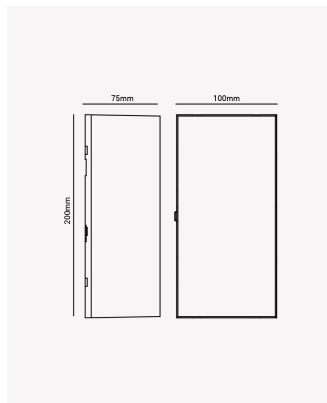

HM 84783 | Kubo 8W

Dados Elétricos

Potência:	8W
Frequência:	50/60Hz
Fator de Potência:	>0.5
Corrente máxima:	0.11A
Tensão:	100-240V
Tipo de tensão:	Bivolt

Dados Fotométricos

Temperatura de cor:	3000K
Fluxo luminoso:	700lm
Ângulo:	250°
IRC:	>80

Dados Gerais

Grau de Proteção:	IP65
Aplicação:	Parede
Dimensões:	100x200x75
Garantia:	2 anos
SKU:	HM 84783
Composição:	Alumínio
Conteúdo:	1 Luminária e kit de instalação.
Validade:	Indeterminada