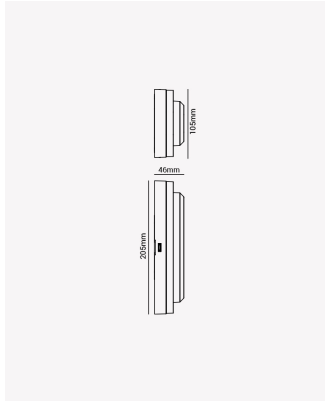

HM 84806 | Brick

Dados Elétricos

Potência:	12W
Frequência:	50/60Hz
Fator de Potência:	>0.5
Corrente máxima:	0.16A
Tensão:	100-265V

Dados Fotométricos

Temperatura de cor:	3000K
Fluxo luminoso:	1200lm
Ângulo:	250°
IRC:	>80

Dados Gerais

Grau de Proteção:	IP65
Aplicação:	Parede
Cor:	Preto
Dimensões:	105x205x46mm
Garantia:	2 anos
SKU:	HM 84806
Composição:	Policarbonato
Conteúdo:	1 Luminária e kit de instalação
Validade:	Indeterminada