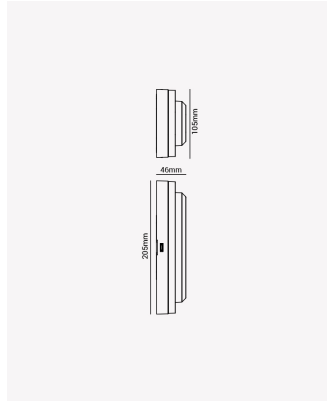

HM 84806 | Brick

Dados Elétricos

Potência:	12W
Frequência:	50/60Hz
Fator de Potência:	>0.5
Corrente máxima:	0.16A
Tensão:	100-265V

Dados Fotométricos

Temperatura de cor:	3000K
Fluxo luminoso:	1200lm
Ângulo:	250°
IRC:	>80

Dados Gerais

Grau de Proteção:	IP65
Aplicação:	Parede
Cor:	Preto
Dimensões:	105x205x46mm
Garantia:	2 anos
SKU:	HM 84806
Composição:	Policarbonato
Conteúdo:	1 Luminária e kit de instalação
Validade:	Indeterminada