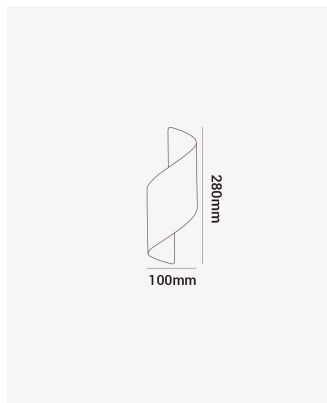

HM 85193 | Sundae

Dados Elétricos

Potência:	10W
Frequência:	50/60Hz
Fator de Potência:	>0.5
Tensão:	100-240V
Tipo de tensão:	Bivolt

Dados Fotométricos

Temperatura de cor:	402lm
Fluxo luminoso:	3000K

Dados Gerais

Grau de Proteção:	IP54
Aplicação:	Parede
Cor:	Branco
Peso:	660g
Dimensões:	100x280mm
Garantia:	1 ano
SKU:	HM 85193
Composição:	Alumínio
Conteúdo:	1 Luminária e kit de instalação.
Validade:	Indeterminada