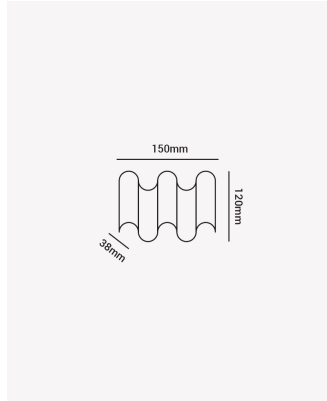

## HM 85742 | Schala 5W

### Dados Elétricos

Potência:	5W
Frequência:	60Hz
Fator de Potência:	>0.5
Corrente máxima:	0.044A
Tensão:	100-240V
Tipo de tensão:	Bivolt

### Dados Fotométricos

Temperatura de cor:	3000K
Fluxo luminoso:	300lm
Ângulo:	60° por lente
IRC:	>80

### Dados Gerais

Grau de Proteção:	IP54
Aplicação:	Parede
Cor:	Preto
Peso:	240g
Dimensões:	150 x 120 x 38mm
Garantia:	1 ano
Descrição do produto:	Schala - Arandela 5W, 3000K, Bivolt.
SKU:	HM 85742
Composição:	Alumínio
Conteúdo:	1 Luminária e kit de instalação
Validade:	Indeterminada