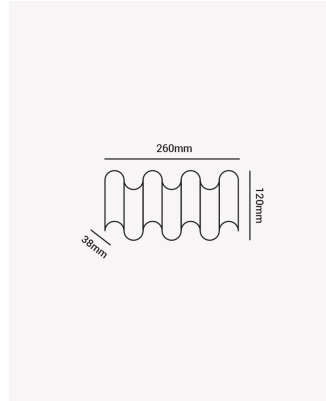

HM 85773 | Schala 7W

Dados Elétricos

Potência:	7W
Frequência:	60Hz
Fator de Potência:	>0.5
Corrente máxima:	0.063A
Tensão:	100-240V
Tipo de tensão:	Bivolt

Dados Fotométricos

Temperatura de cor:	3000K
Fluxo luminoso:	490lm
Ângulo:	60° por lente
IRC:	>80

Dados Gerais

Grau de Proteção:	IP54
Aplicação:	Parede
Cor:	Dourado
Peso:	400g
Dimensões:	260 x 120 x 38mm
Garantia:	1 ano
Descrição do produto:	Schala - Arandela 7W, 3000K, Bivolt.
SKU:	HM 85773
Composição:	Alumínio
Conteúdo:	1 Luminária e kit de instalação.
Validade:	Indeterminada