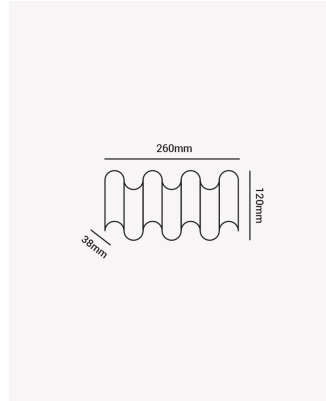

HM 85766 | Schala 7W

Dados Elétricos

Potência:	7W
Frequência:	60Hz
Fator de Potência:	>0.5
Corrente máxima:	0.063A
Tensão:	100-240V
Tipo de tensão:	Bivolt

Dados Fotométricos

Temperatura de cor:	3000K
Fluxo luminoso:	490lm
Ângulo:	60° por lente
IRC:	>80

Dados Gerais

Grau de Proteção:	IP54
Aplicação:	Parede
Cor:	Preto
Peso:	400g
Dimensões:	260 x 120 x 38mm
Garantia:	1 ano
Descrição do produto:	Schala - Arandela 7W, 3000K, Bivolt.
SKU:	HM 85766
Composição:	Alumínio
Conteúdo:	1 Luminária e kit de instalação.
Validade:	Indeterminada